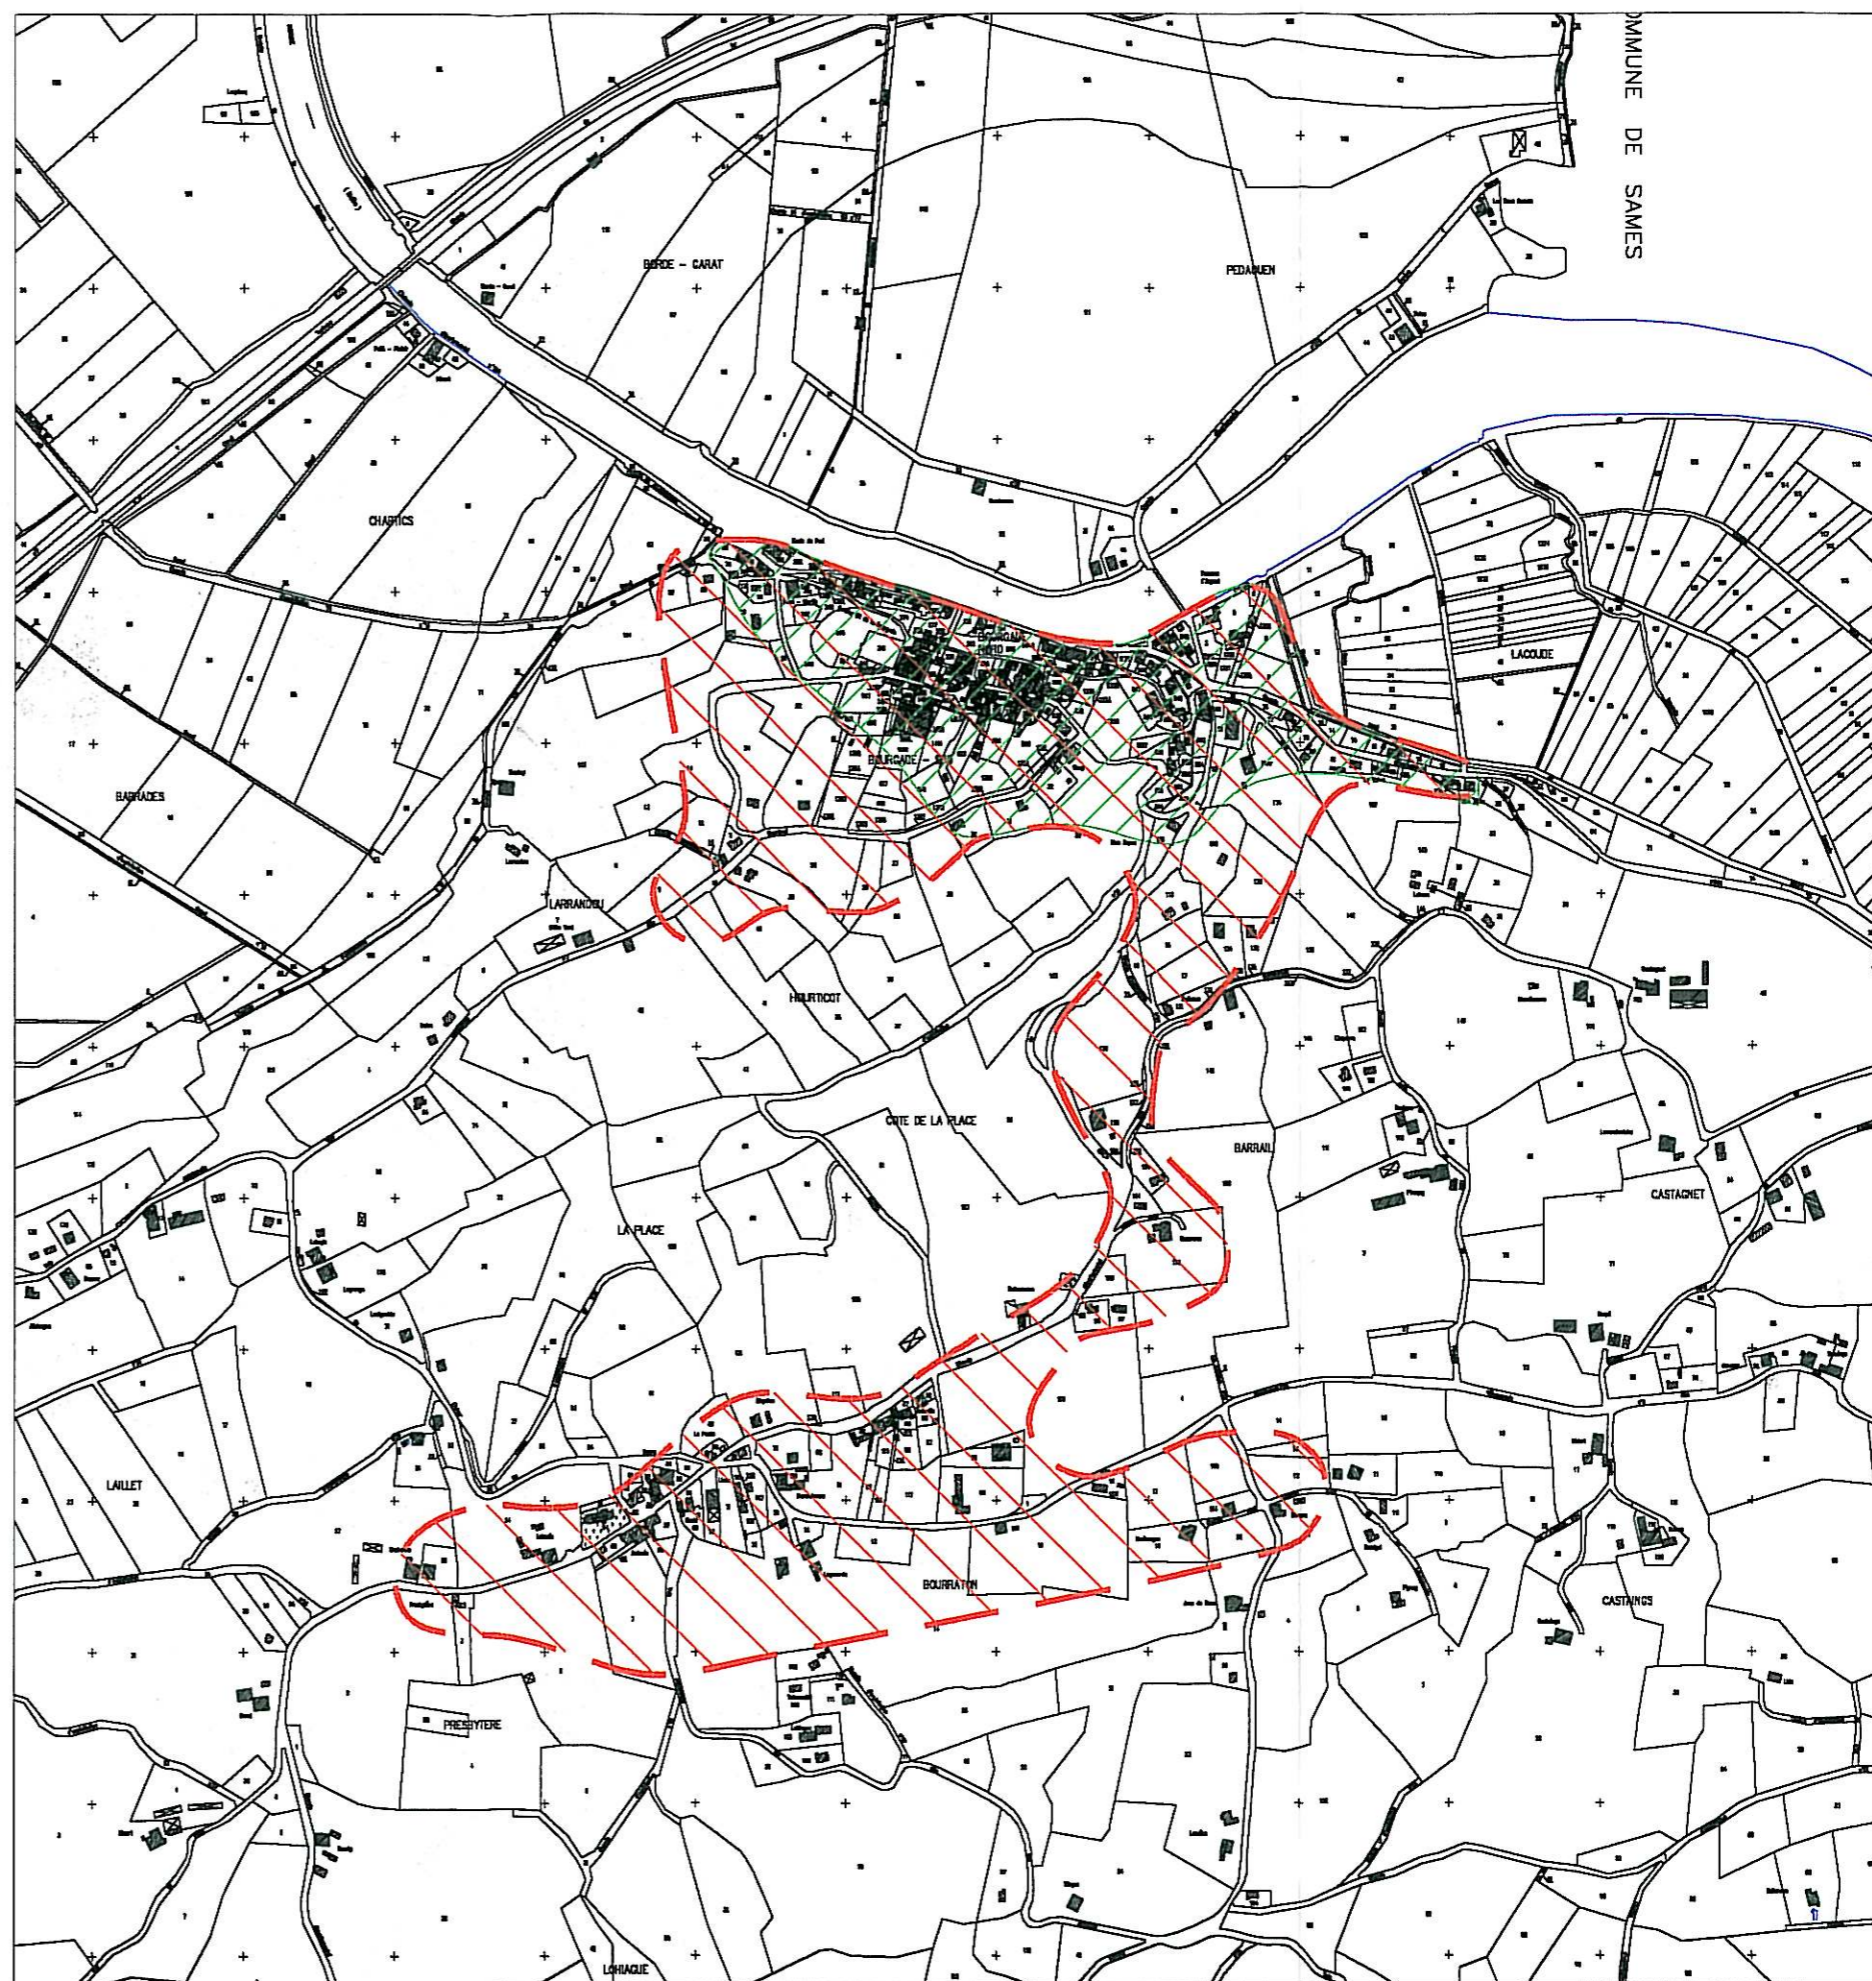

Commune de GUICHE

Plan de zonage assainissement  
approuvé en Conseil Municipal  
04 Mars 2005 et 02 Septembre 2005

--- Limite du zonage

 Initial

 Extension

Echelle: 1/10000